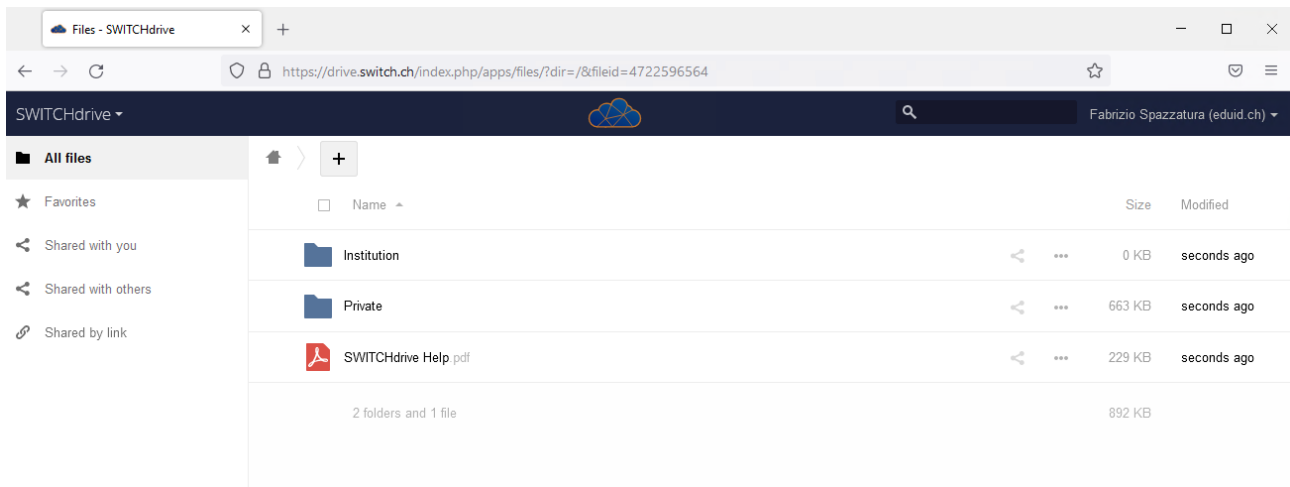

SUPSI

Login

Si è ora collegati a SWITCHdrive.